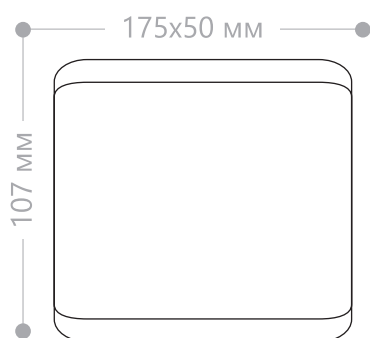

Артикул	11864
Мощность:	12W
Напряжение:	230V/50Hz
Цветовая температура:	4000K
Световой поток:	840Lm
Цвет:	черный
Материал:	алюминий
Размеры:	50×107×175мм
Температурный режим:	-40...+40°С
Гарантия:	2 года